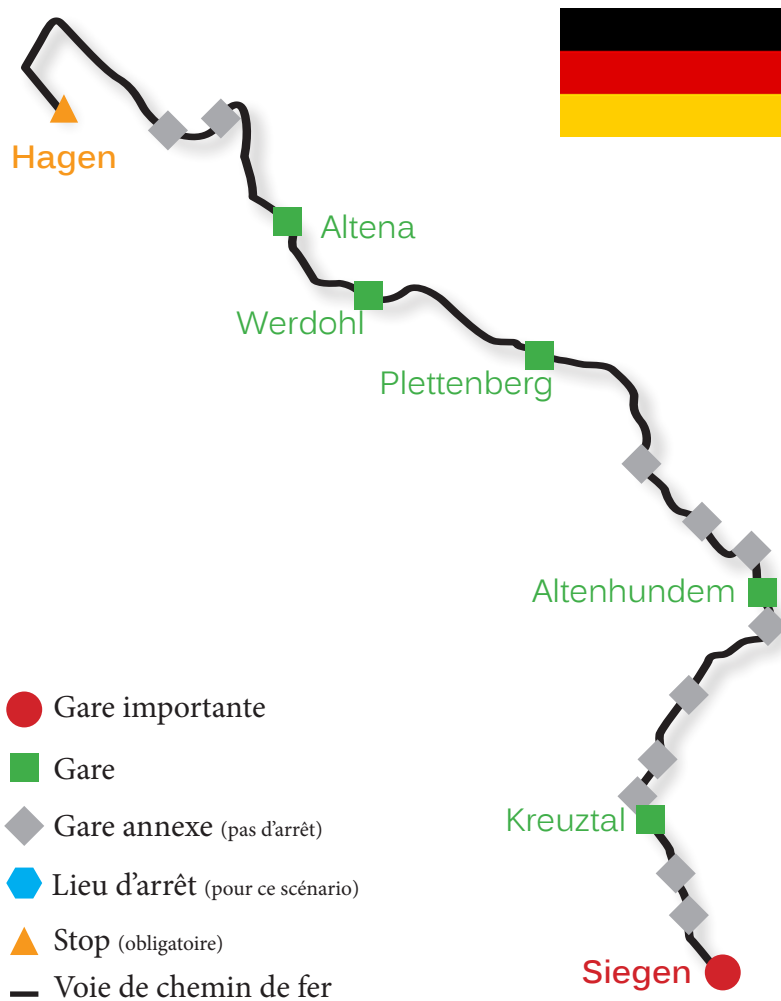

Hagen to Siegen

STANDARD

10^{MIN}

- Gare importante
- Gare
- ◆ Gare annexe (pas d'arrêt)
- ⬡ Lieu d'arrêt (pour ce scénario)
- ▲ Stop (obligatoire)
- Voie de chemin de fer

21 Juillet 1991 - Vous allez conduire le ICE1 (Inter City Express).
 Journée «Test/apprentissage» de conduite.
 Apprenez à conduire le ICE1.

FICHE HORAIRE ARRIVÉES/DÉPARTS

DÉSIG.	NOM (gare /arrêt)	HEURE D'ARRIVÉE	HEURE DE DÉPART
Stop ▲	HAGEN	07H29	07H29