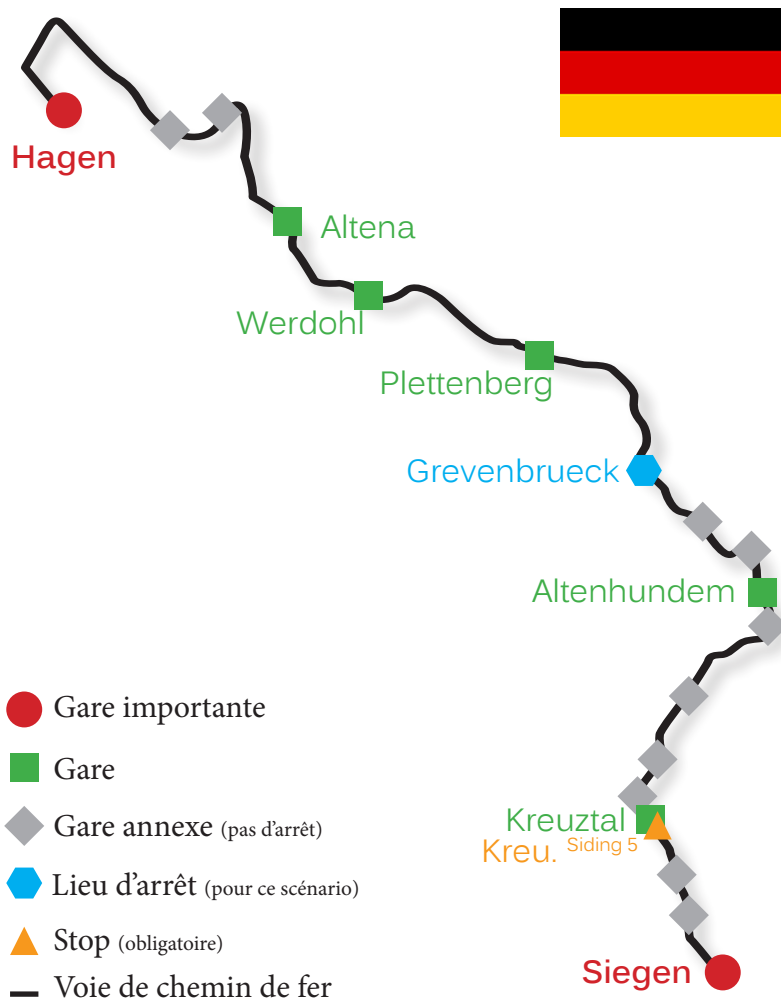

Hagen to Siegen

STANDARD

50^{MIN}

16 Avril 2006 - Vous prenez le contrôle d'une motrice de type BR294.

Vous devrez tracter 13 wagons vides de Grevenbrueck à Kreuztal.

Le travail doit être réalisé en moins de 1 heure.

Code wagons de Grevenbrueck:
 (33403601), (33403071), (33403641), (33403361), (33403751), (33403331), (33403511),
 (33403211), (3340391), (33403441)...

FICHE HORAIRE ARIVÉES/DÉPARTS

DÉSIG.	NOM (gare /arrêt)	HEURE D'ARRIVÉE	HEURE DE DÉPART
Coupl.	GREVENBRUECK SIDING 6	06H55	06H55
Stop	KREUZTAL GATE SIDING 5	07H22	07H23